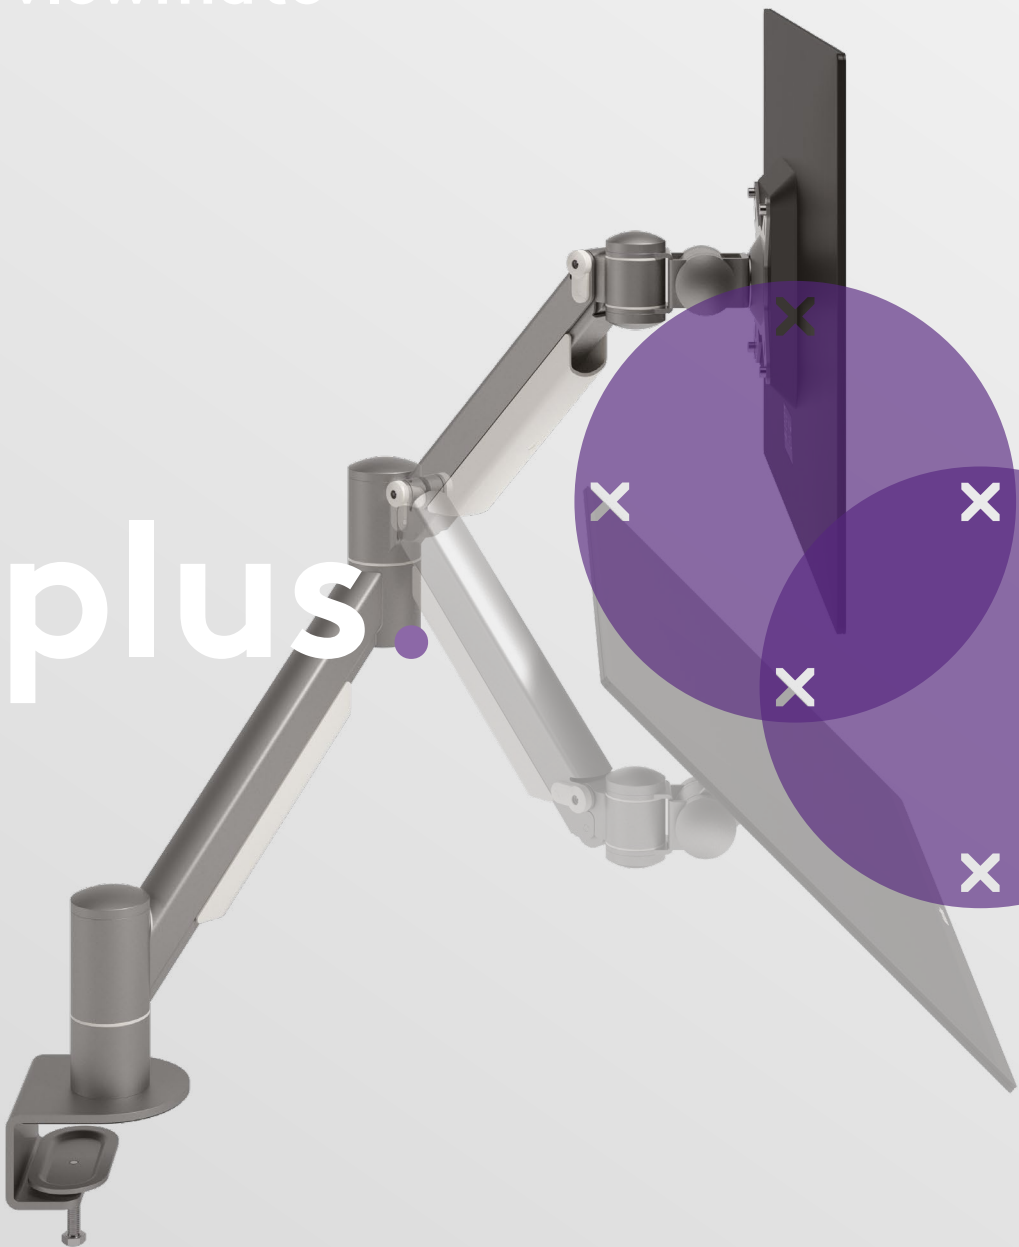

## Viewmate Plus : la solution ergonomique qui impressionne par sa simplicité

Tous les écrans sont livrés avec des supports volumineux qui contraignent les gens à adopter de mauvaises postures. C'est pourquoi les bras support écran sont devenus un ingrédient indispensable pour créer un poste de travail véritablement ergonomique et pratique. L'utilisation d'accessoires ergonomiques comme des bras support écran peut générer jusqu'à 15 % de productivité supplémentaire, libérer un espace de bureau précieux et contribuer à de meilleures pratiques en matière de rangement bureau. Hélas, beaucoup de bras support écran sont chers, trop compliqués, instables ou mal conçus.

**C'est pourquoi nous avons mis au point le bras Viewmate Plus : la solution ergonomique qui impressionne par sa simplicité.**

Au terme d'un long et minutieux processus de développement, nous avons réussi à mettre au point ce que nous considérons comme l'essence même d'un bras support écran idéalement conçu pour un large éventail de postes de travail : le Viewmate Plus. Sa simplicité réside dans sa construction en acier résistant qui garantit une fiabilité à toute épreuve et une adaptabilité parfaite à presque tous les écrans.

Ce brave support écran est, à la vérité, tellement simple et robuste qu'il surpasse tous les produits concurrents en matière de prix, de réglage ergonomique et de confort d'utilisation. Ceci grâce à un design à ressort d'extension dynamique qui vous permet de régler votre écran exactement à la hauteur souhaitée. Toutes ces qualités font du Viewmate Plus l'accessoire indispensable des bureaux nomades.

## Caractéristiques

---

- Convient aussi aux ordinateurs portables et tablettes
- Doté d'un ressort d'extension extrêmement solide
- Plage de réglage de la hauteur dynamique de 340 mm
- Poids supporté : 2 - 8 kg par écran
- Réglage indépendant de la profondeur
- Gestion de câbles intégrée
- Fourni avec fixation pince serre-joint de bureau et fixation par vissage au travers du bureau