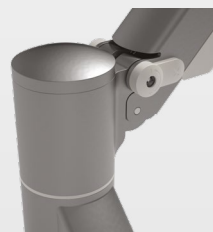

## Viewmate Plus : la solution ergonomique qui impressionne par sa simplicité

Tous les écrans sont livrés avec des supports volumineux qui contraignent les gens à adopter de mauvaises postures. C'est pourquoi les bras support écran sont devenus un ingrédient indispensable pour créer un poste de travail véritablement ergonomique et pratique. L'utilisation d'accessoires ergonomiques comme des bras support écran peut générer jusqu'à 15 % de productivité supplémentaire, libérer un espace de bureau précieux et contribuer à de meilleures pratiques en matière de rangement bureau. Hélas, beaucoup de bras support écran sont chers, trop compliqués, instables ou mal conçus.

**C'est pourquoi nous avons mis au point le bras Viewmate Plus : la solution ergonomique qui impressionne par sa simplicité.**

Au terme d'un long et minutieux processus de développement, nous avons réussi à mettre au point ce que nous considérons comme l'essence même d'un bras support écran idéalement conçu pour un large éventail de postes de travail : le Viewmate Plus. Sa simplicité réside dans sa construction en acier résistant qui garantit une fiabilité à toute épreuve et une adaptabilité parfaite à presque tous les écrans.

Ce brave support écran est, à la vérité, tellement simple et robuste qu'il surpasse tous les produits concurrents en matière de prix, de réglage ergonomique et de confort d'utilisation. Ceci grâce à un design à ressort d'extension dynamique qui vous permet de régler votre écran exactement à la hauteur souhaitée. Toutes ces qualités font du Viewmate Plus l'accessoire indispensable des bureaux nomades.

## Caractéristiques

---

- Convient aussi aux ordinateurs portables et tablettes
- Doté d'un ressort d'extension extrêmement solide
- Plage de réglage de la hauteur dynamique de 340 mm
- Poids supporté : 2 - 8 kg par écran
- Réglage indépendant de la profondeur
- Gestion de câbles intégrée
- Fourni avec fixation pince serre-joint de bureau et fixation par vissage au travers du bureau