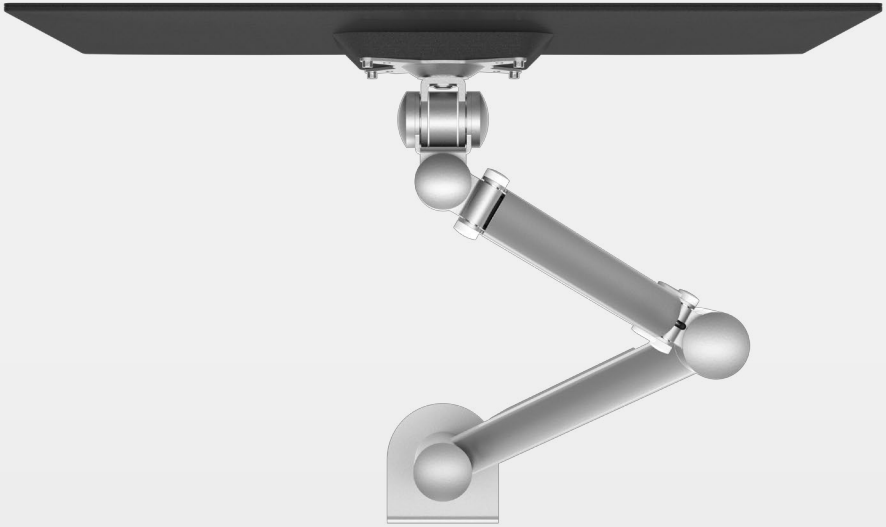

## Viewmate Plus : la solution ergonomique qui impressionne par sa simplicité

Tous les écrans sont livrés avec des supports volumineux qui contraignent les gens à adopter de mauvaises postures. C'est pourquoi les bras support écran sont devenus un ingrédient indispensable pour créer un poste de travail véritablement ergonomique et pratique. L'utilisation d'accessoires ergonomiques comme des bras support écran peut générer jusqu'à 15 % de productivité supplémentaire, libérer un espace de bureau précieux et contribuer à de meilleures pratiques en matière de rangement bureau. Hélas, beaucoup de bras support écran sont chers, trop compliqués, instables ou mal conçus.

**C'est pourquoi nous avons mis au point le bras Viewmate Plus : la solution ergonomique qui impressionne par sa simplicité.**

Au terme d'un long et minutieux processus de développement, nous avons réussi à mettre au point ce que nous considérons comme l'essence même d'un bras support écran idéalement conçu pour un large éventail de postes de travail : le Viewmate Plus. Sa simplicité réside dans sa construction en acier résistant qui garantit une fiabilité à toute épreuve et une adaptabilité parfaite à presque tous les écrans.

Ce brave support écran est, à la vérité, tellement simple et robuste qu'il surpasse tous les produits concurrents en matière de prix, de réglage ergonomique et de confort d'utilisation. Ceci grâce à un design à ressort d'extension dynamique qui vous permet de régler votre écran exactement à la hauteur souhaitée. Toutes ces qualités font du Viewmate Plus l'accessoire indispensable des bureaux nomades.

## Caractéristiques

---

- Convient aussi aux ordinateurs portables et tablettes
- Doté d'un ressort d'extension extrêmement solide
- Plage de réglage de la hauteur dynamique de 340 mm
- Poids supporté : 2 - 8 kg par écran
- Réglage indépendant de la profondeur
- Gestion de câbles intégrée
- Fourni avec fixation pince serre-joint de bureau et fixation par vissage au travers du bureau