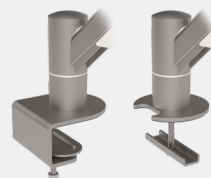

## Viewmate Plus : la solution ergonomique qui impressionne par sa simplicité

Tous les écrans sont livrés avec des supports volumineux qui contraignent les gens à adopter de mauvaises postures. C'est pourquoi les bras support écran sont devenus un ingrédient indispensable pour créer un poste de travail véritablement ergonomique et pratique. L'utilisation d'accessoires ergonomiques comme des bras support écran peut générer jusqu'à 15 % de productivité supplémentaire, libérer un espace de bureau précieux et contribuer à de meilleures pratiques en matière de rangement bureau. Hélas, beaucoup de bras support écran sont chers, trop compliqués, instables ou mal conçus.

**C'est pourquoi nous avons mis au point le bras Viewmate Plus : la solution ergonomique qui impressionne par sa simplicité.**

Au terme d'un long et minutieux processus de développement, nous avons réussi à mettre au point ce que nous considérons comme l'essence même d'un bras support écran idéalement conçu pour un large éventail de postes de travail : le Viewmate Plus. Sa simplicité réside dans sa construction en acier résistant qui garantit une fiabilité à toute épreuve et une adaptabilité parfaite à presque tous les écrans.

Ce brave support écran est, à la vérité, tellement simple et robuste qu'il surpasse tous les produits concurrents en matière de prix, de réglage ergonomique et de confort d'utilisation. Ceci grâce à un design à ressort d'extension dynamique qui vous permet de régler votre écran exactement à la hauteur souhaitée. Toutes ces qualités font du Viewmate Plus l'accessoire indispensable des bureaux nomades.

## Caractéristiques

---

- Convient aussi aux ordinateurs portables et tablettes
- Doté d'un ressort d'extension extrêmement solide
- Plage de réglage de la hauteur dynamique de 340 mm
- Poids supporté : 2 - 8 kg par écran
- Réglage indépendant de la profondeur
- Gestion de câbles intégrée
- Fourni avec fixation pince serre-joint de bureau et fixation par vissage au travers du bureau